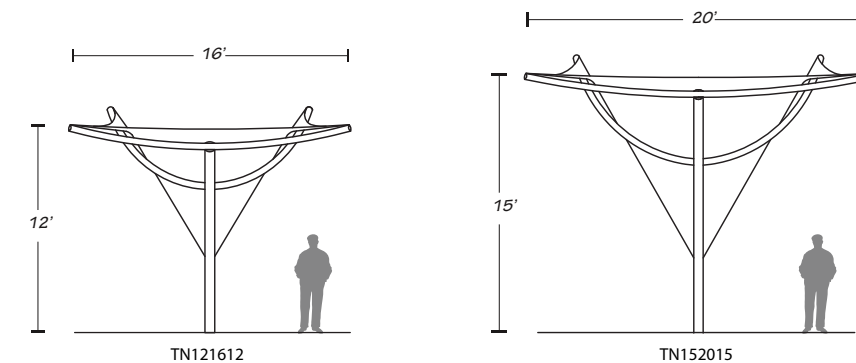

TORNADO®

L'ABRI QUI FERA TOURNER LES TÊTES

Côte Saint-Luc, piscine Parkhaven, 2019
Tornado large – TN152015 – 15' de haut, toile d'une amplitude de 20' x 15'

Sainte-Agathe-des-Monts, quai municipal, 2019
Tornado – TN121612

Kirkland, parc Kirkland, 2019
Tornado – TN121612

L'abri solaire Tornado – Shade Systems

Un abri sculptural d'un effet saisissant. Il se démarquera avec panache dans tous les environnements où un abri se doit de faire de l'ombre avec style. Sa gracieuse armature en arche se cambre vers l'extérieur à partir du mat principal. Les cinq points de la structure déploient ainsi une toile en forme d'aile présente une prestation architecturale incomparable.