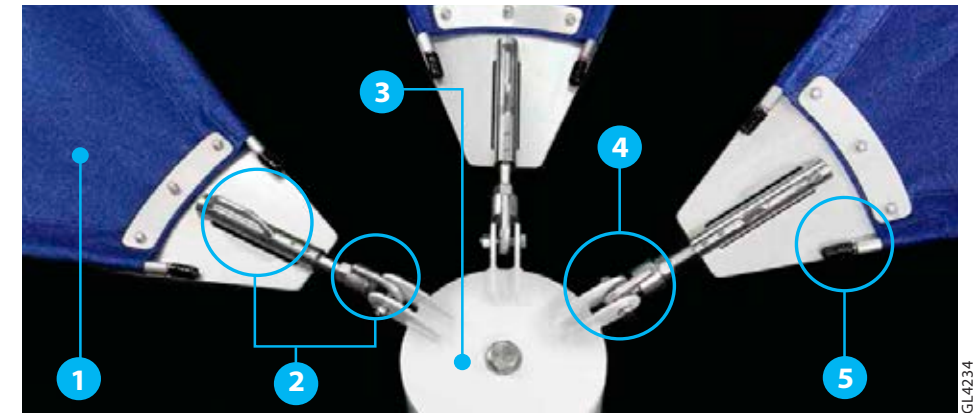

- 1 La toile CoolNet^{MD} est faite toute d'une pièce. Elle est confectionnée à la perfection à la dimension requise et les attaches d'acier sont fixées en usine.
- 2 Quincaillerie d'acier inoxydable pour des années d'usage sans entretien.
- 3 Robustes piliers d'acier de série 40 recouvert et enduit de peinture poudre pour une résistance maximum à la corrosion.
- 4 Points d'attache avec des pivots pour des mouvements souples par grand vent.
- 5 Câbles de tension en acier inoxydable insérés dans les ourlets en usine et raccordés aux attaches d'inox - rien à mesurer, rien à couper sur le site.