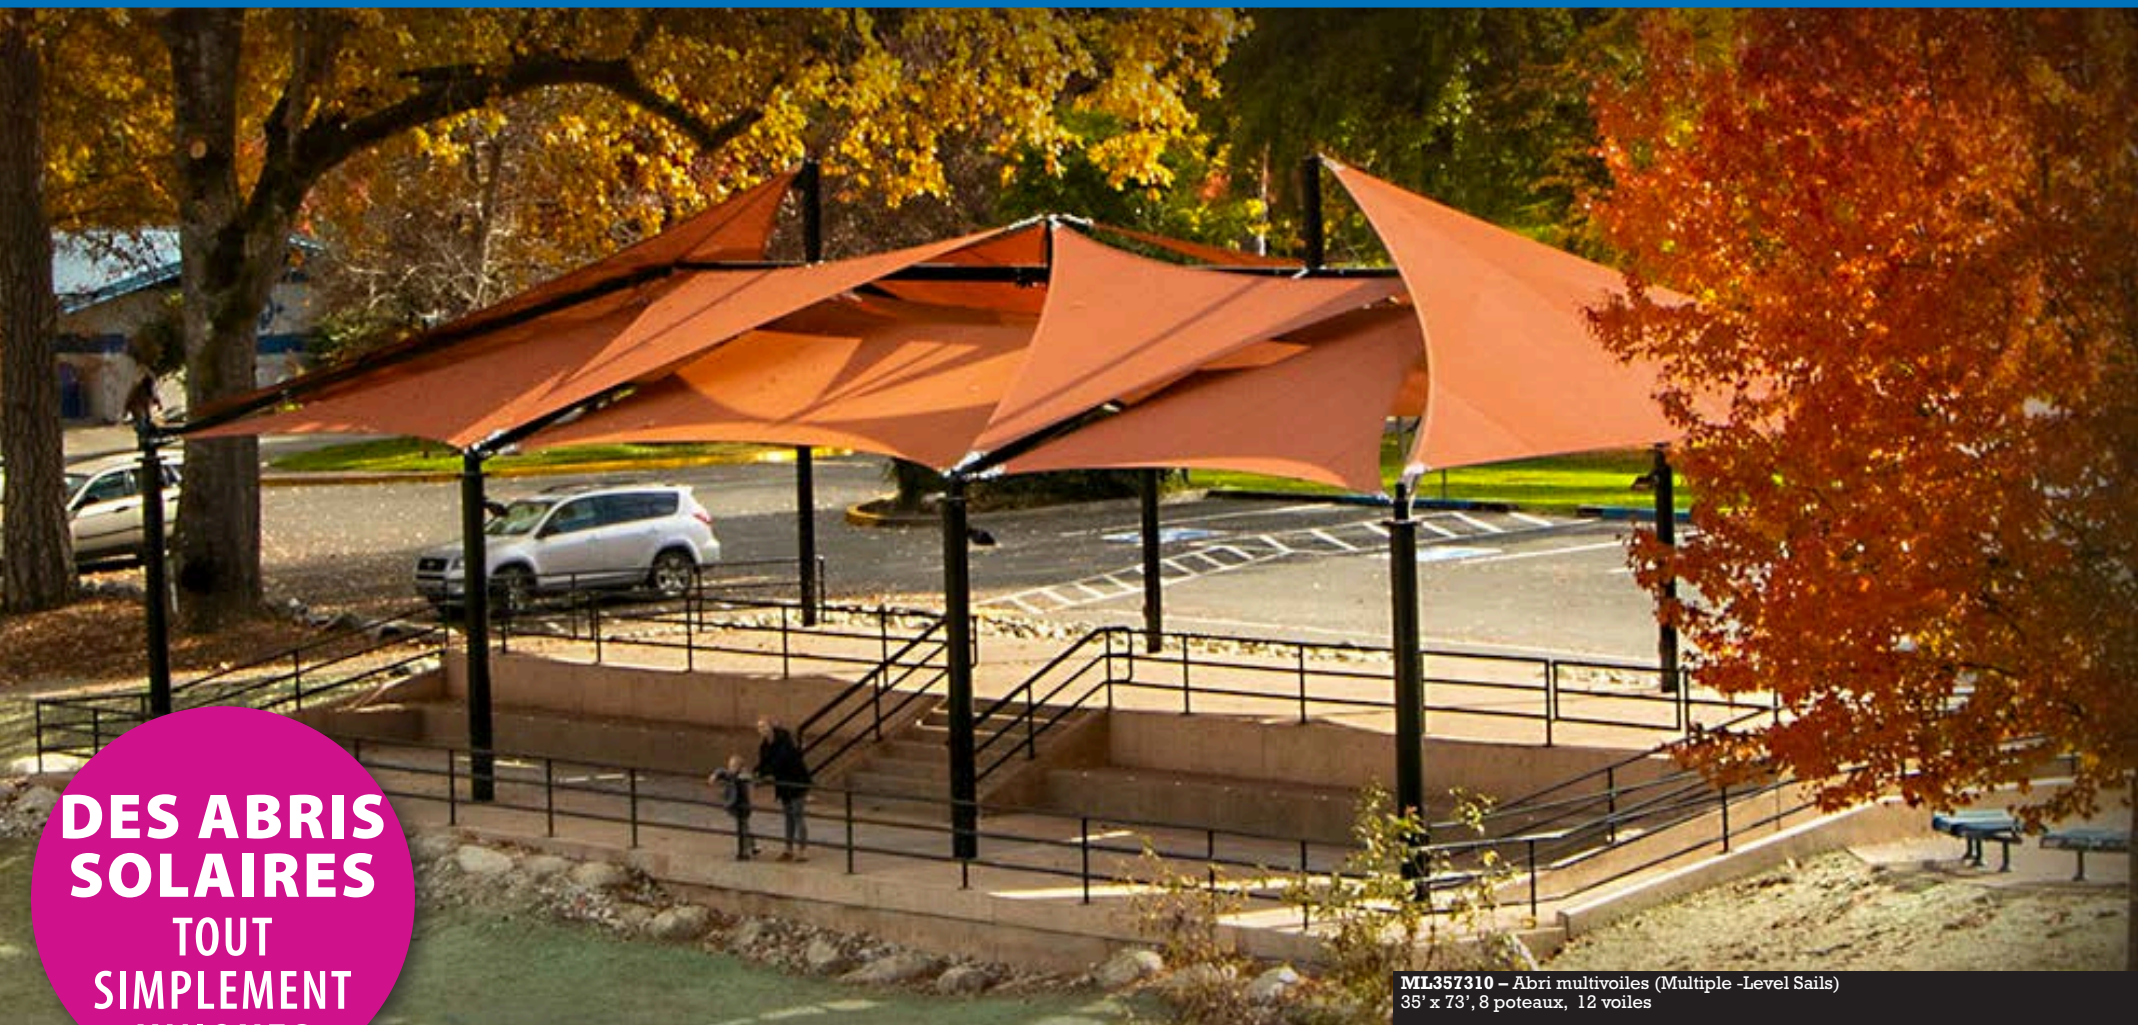

LA MULTIPLICATION DES VOILES UN MIRACLE DE CRÉATIVITÉ

LA CRÉATIVITÉ TOUTE VOILE DEHORS

Avez-vous des idées d'abris solaires spectaculaires? Êtes-vous à la recherche d'une approche unique? Techsport et ShadeSystems offrent des conceptions personnalisées. Les réalisations les plus originales trouvent leur source dans les requêtes de la clientèle.

Multi niveaux multi voiles – Jouez avec les formes, le nombre de voiles et les élévations. **De grandes structures de style contemporain** – Techsport est depuis plus de dix ans le chef de file en matière d'abri solaire. Votre quête pour des conceptions attrayantes prendra vie. Aucune idée n'est trop grande, aucun projet n'est trop petit.

**DES ABRIS SOLAIRES
TOUT
SIMPLEMENT
UNIQUES**

MLS357310 – Abri multivoiles (Multiple -Level Sails)
35' x 73', 8 poteaux, 12 voiles

Multiple-Level Sails – abri multivoiles
8 poteaux, 6 voiles

MLS-SantaAna – abri multivoiles
8 poteaux, 4 voiles

Idéal pour :

- les scènes de spectacles
- les pistes de danse
- les camps de jour
- les aires de pique-nique
- clubs sociaux
- les parcs de jeux d'eau et les piscines
- partout où vous avez besoin d'ombre