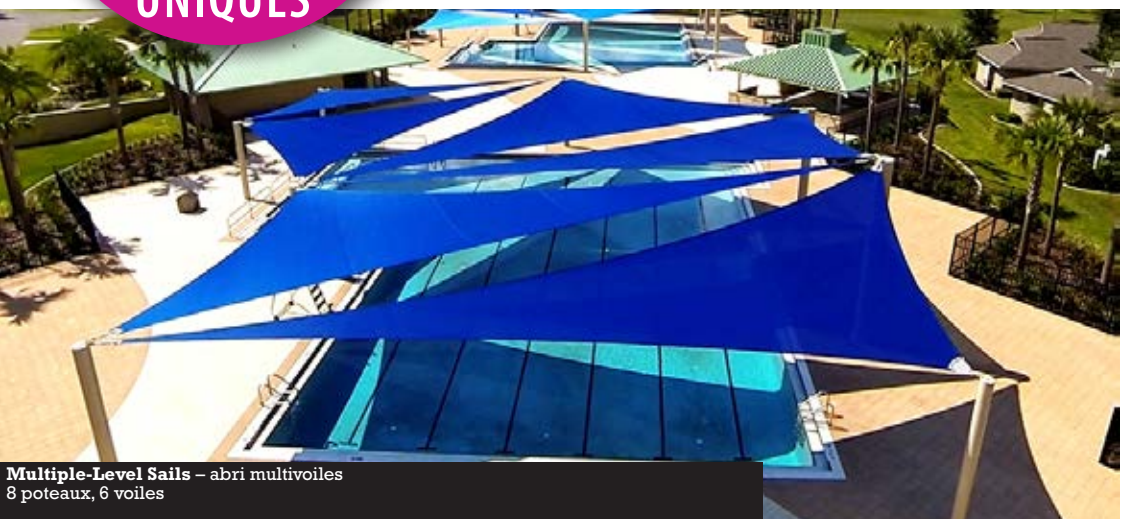

LA MULTIPLICATION DES VOILES UN MIRACLE DE CRÉATIVITÉ

LA CRÉATIVITÉ TOUTE VOILE DEHORS

Avez-vous des idées d'abris solaires spectaculaires? Êtes-vous à la recherche d'une approche unique? Techsport et ShadeSystems offrent des conceptions personnalisées. Les réalisations les plus originales trouvent leur source dans les requêtes de la clientèle.

Multi niveaux multi voiles – Jouez avec les formes, le nombre de voiles et les élévations. **De grandes structures de style contemporain** – Techsport est depuis plus de dix ans le chef de file en matière d'abri solaire. Votre quête pour des conceptions attrayantes prendra vie. Aucune idée n'est trop grande, aucun projet n'est trop petit.

**DES ABRIS SOLAIRES
TOUT
SIMPLEMENT
UNIQUES**

MLS357310 – Abri multivoiles (Multiple -Level Sails)
35' x 73', 8 poteaux, 12 voiles

Multiple-Level Sails – abri multivoiles
8 poteaux, 6 voiles

MLS-SantaAna – abri multivoiles
8 poteaux, 4 voiles

Idéal pour :

- les scènes de spectacles
- les pistes de danse
- les camps de jour
- les aires de pique-nique
- clubs sociaux
- les parcs de jeux d'eau et les piscines
- partout où vous avez besoin d'ombre